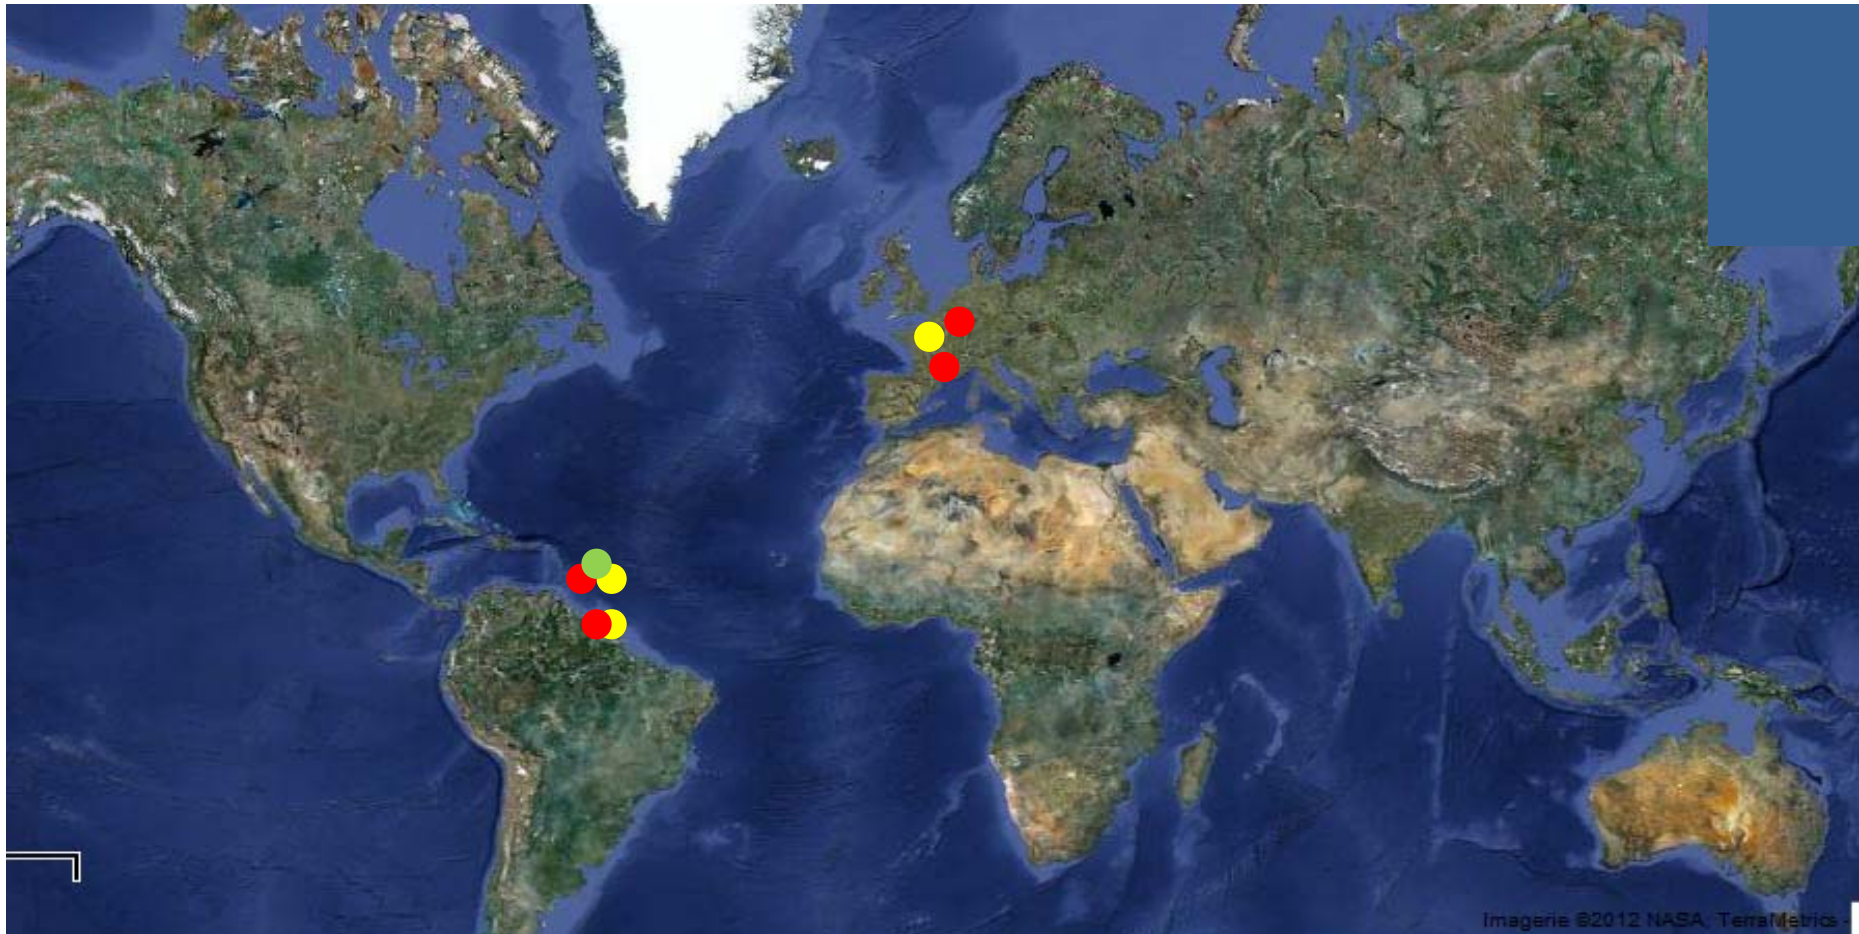

Le Groupe PF ENTREPRISE

a développé ses
3 pôles d'activités
sur 5 territoires :

- Distribution Alimentaire
- Achat, appro & Logistique
- Ressources Humaines

Martinique

Guadeloupe

Guyane

France

Belgique

Log Services & Translog : Intermédiaires dans le circuit d'approvisionnement